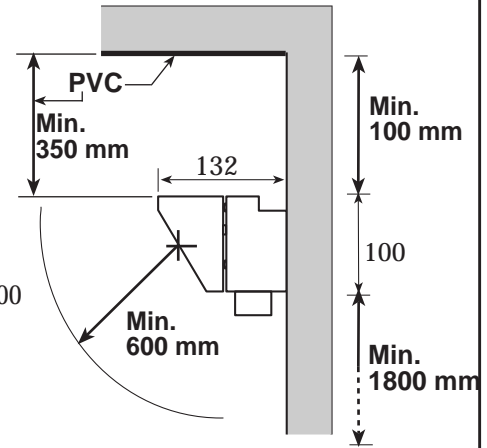

VR5

Monteringsanvisning
 Monteringsvejledning
 Monteringsanvisning

Asennusohjeet
 Montageanweisung
 Installation instructions

1a.

1b.

Ulike element

	L	1 (min.)	2	3	4 (max.)
VR 505	440 mm	100W	200W	300W	500W
VR 507	605 mm	150W	300W	450W	750W
VR 510	740 mm	200W	400W	600W	1000W