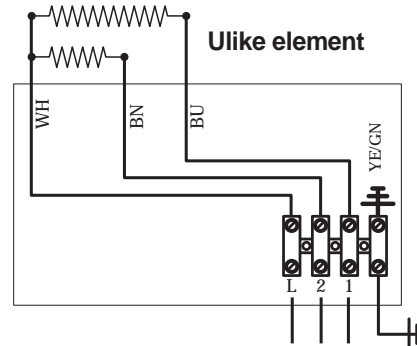

VR5

Monteringsanvisning
 Monteringsvejledning
 Monteringsanvisning

Asennusohjeet
 Montageanweisung
 Installation instructions

1a.

1b.

Ulike element

	L	1 (min.)	2	3	4 (max.)
VR 505	440 mm	100W	200W	300W	500W
VR 507	605 mm	150W	300W	450W	750W
VR 510	740 mm	200W	400W	600W	1000W

Anschluß darf nur durch Fachmann durchgeführt werden.

Electric installation must be carried out by an authorised electrician.

YE/GN	Gul/grønn	Gul/Grøn	Gul/Grön	Kelta/Vihreä	Gelb/Grün	Yellow/Green
WH	Hvit	Hvid	Vit	Valkoinen	Weiß	White
BU	Blå	Blå	Blå	Sininen	Blau	Blue
BN	Brun	Brun	Brun	Ruskea	Braun	Brown