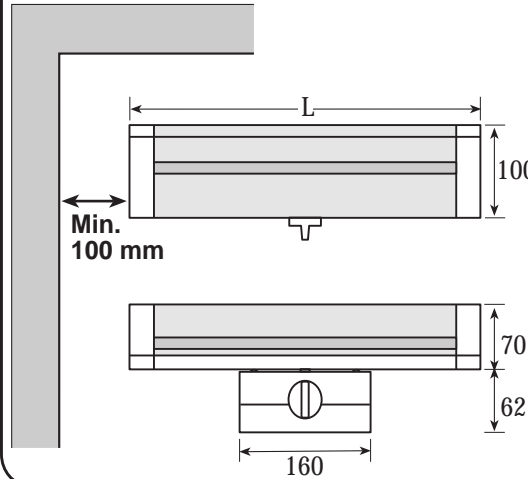

VR5

Monteringsanvisning
 Monteringsvejledning
 Monteringsanvisning

Asennusohjeet
 Montageanweisung
 Installation instructions

1a.

1b.

Ulike element

	L	1 (min.)	2	3	4 (max.)
VR 505	440 mm	100W	200W	300W	500W
VR 507	605 mm	150W	300W	450W	750W
VR 510	740 mm	200W	400W	600W	1000W