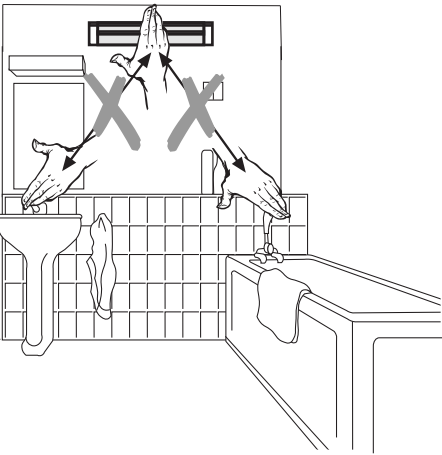

VR5

Monteringsanvisning
 Monteringsvejledning
 Monteringsanvisning

Asennusohjeet
 Montageanweisung
 Installation instructions

1a.

1b.

Ulike element

	L	1 (min.)	2	3	4 (max.)
VR 505	440 mm	100W	200W	300W	500W
VR 507	605 mm	150W	300W	450W	750W
VR 510	740 mm	200W	400W	600W	1000W