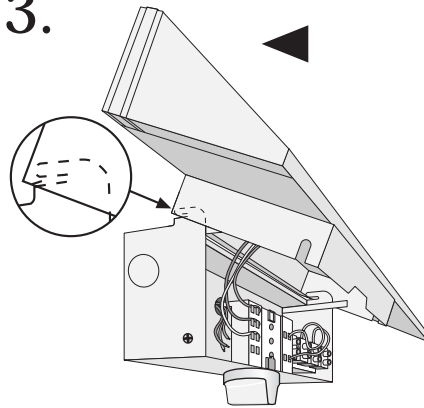

VR5

Monteringsanvisning
Monteringsvejledning
Monteringsanvisning

Asennusohjeet
Montageanweisung
Installation instructions

1a.

1b.

Ulike element

	L	1 (min.)	2	3	4 (max.)
VR 505	440 mm	100W	200W	300W	500W
VR 507	605 mm	150W	300W	450W	750W
VR 510	740 mm	200W	400W	600W	1000W

2.

3.

4.

5.

Elektrisk montasje må bare utføres av autorisert installatør.

Elektrisk montage må kun utføres af autoriseret el. installatør.

Elektrisk installation får endast utföras av behörig installatör.

Sähköasennukset saa suorittaa vain asennusoikeudet omaava asennusliike.

Anschluß darf nur durch Fachmann durchgeführt werden.

Electric installation must be carried out by an authorised electrician.

YE/GN	Gul/grønn	Gul/Grøn	Gul/Grön	Kelta/Vihreä	Gelb/Grün	Yellow/Green
WH	Hvit	Hvid	Vit	Valkoinen	Weiß	White
BU	Blå	Blå	Blå	Sininen	Blau	Blue
BN	Brun	Brun	Brun	Ruskea	Braun	Brown