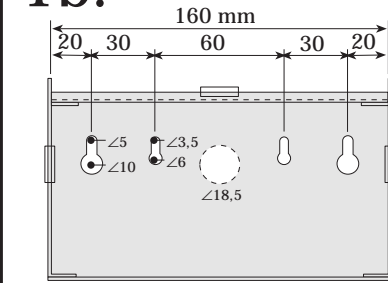

VR5

Monteringsanvisning
 Monteringsvejledning
 Monteringsanvisning

Asennusohjeet
 Montageanweisung
 Installation instructions

1a.

1b.

Ulike element

	L	1 (min.)	2	3	4 (max.)
VR 505	440 mm	100W	200W	300W	500W
VR 507	605 mm	150W	300W	450W	750W
VR 510	740 mm	200W	400W	600W	1000W