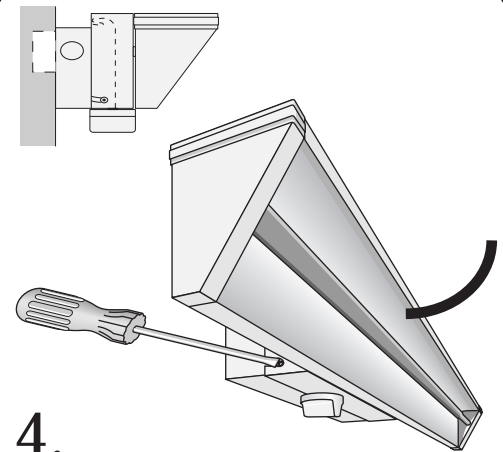

VR5

Monteringsanvisning
Monteringsvejledning
Monteringsanvisning

Asennusohjeet
Montageanweisung
Installation instructions

1a.

1b.

Ulike element

	L	1 (min.)	2	3	4 (max.)
VR 505	440 mm	100W	200W	300W	500W
VR 507	605 mm	150W	300W	450W	750W
VR 510	740 mm	200W	400W	600W	1000W

2.

3.

4.

5.

Elektrisk montasje må bare utføres av autorisert installatør.

Elektrisk montage må kun utføres af autoriseret el. installatør.

Elektrisk installation får endast utföras av behörig installatör.

Sähköasennukset saa suorittaa vain asennusoikeudet omaava asennusliike.

Anschluß darf nur durch Fachmann durchgeführt werden.

Electric installation must be carried out by an authorised electrician.

YE/GN	Gul/grønn	Gul/Grøn	Gul/Grön	Kelta/Vihreä	Gelb/Grün	Yellow/Green
WH	Hvit	Hvid	Vit	Valkoinen	Weiß	White
BU	Blå	Blå	Blå	Sininen	Blau	Blue
BN	Brun	Brun	Brun	Ruskea	Braun	Brown