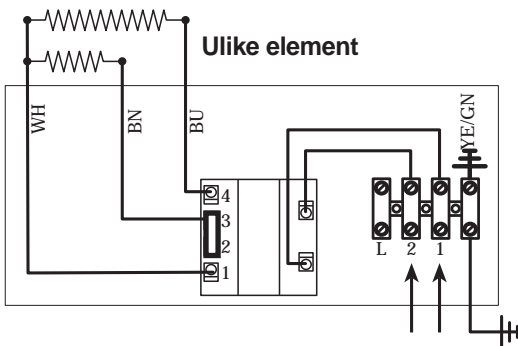

VR5

Monteringsanvisning
 Monteringsvejledning
 Monteringsanvisning

Asennusohjeet
 Montageanweisung
 Installation instructions

1a.

1b.

Ulike element

	L	1 (min.)	2	3	4 (max.)
VR 505	440 mm	100W	200W	300W	500W
VR 507	605 mm	150W	300W	450W	750W
VR 510	740 mm	200W	400W	600W	1000W

Anschluß darf nur durch Fachmann durchgeführt werden.

Electric installation must be carried out by an authorised electrician.

YE/GN	Gul/grønn	Gul/Grøn	Gul/Grön	Kelta/Vihreä	Gelb/Grün	Yellow/Green
WH	Hvit	Hvid	Vit	Valkoinen	Weiß	White
BU	Blå	Blå	Blå	Sininen	Blau	Blue
BN	Brun	Brun	Brun	Ruskea	Braun	Brown