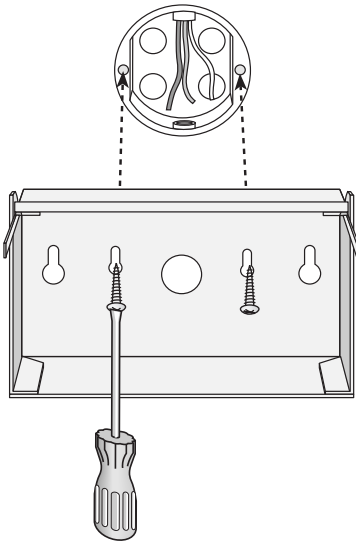

VR5

Monteringsanvisning
Monteringsvejledning
Monteringsanvisning

Asennusohjeet
Montageanweisung
Installation instructions

1a.

1b.

Ulike element

	L	1 (min.)	2	3	4 (max.)
VR 505	440 mm	100W	200W	300W	500W
VR 507	605 mm	150W	300W	450W	750W
VR 510	740 mm	200W	400W	600W	1000W

2.

3.

4.

5.

Elektrisk montasje må bare utføres av autorisert installatør.

Elektrisk montage må kun utføres af autoriseret el. installatør.

Elektrisk installation får endast utföras av behörig installatör.

Sähköasennukset saa suorittaa vain asennusoikeudet omaava asennusliike.

Anschluß darf nur durch Fachmann durchgeführt werden.

Electric installation must be carried out by an authorised electrician.

YE/GN	Gul/grønn	Gul/Grøn	Gul/Grön	Kelta/Vihreä	Gelb/Grün	Yellow/Green
WH	Hvit	Hvid	Vit	Valkoinen	Weiß	White
BU	Blå	Blå	Blå	Sininen	Blau	Blue
BN	Brun	Brun	Brun	Ruskea	Braun	Brown